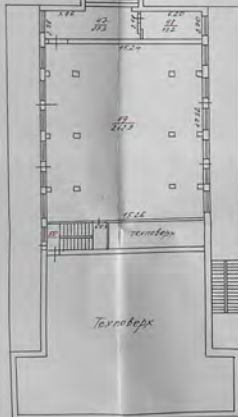

ПЛАН

ГРОМАДСЬКОГО БУДІВКУ

літ. "А-4-7" - "Головний корпус", №4, вул. Веселінська, селище Набузьке
Масштаб 1:100(200)

літ. А-4-7
Знарок

604,9 м²

1240,9 м²

Технобюро