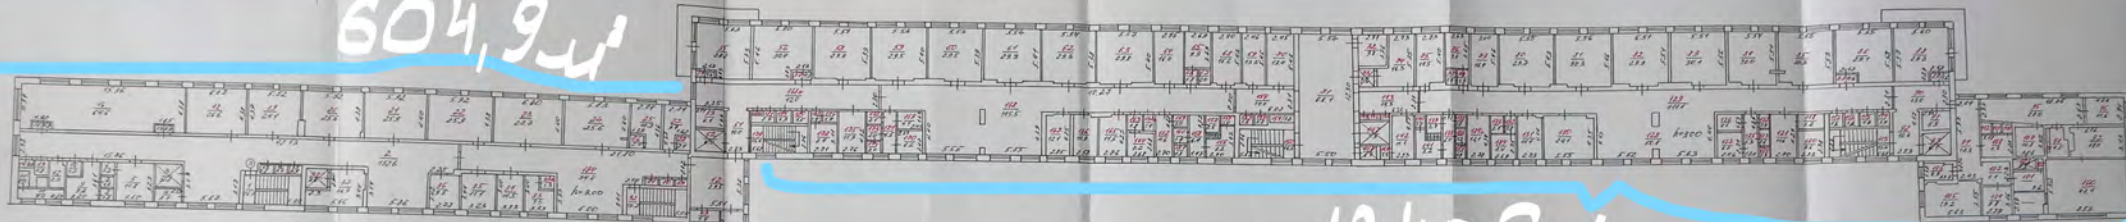

ПЛАН

ГРОМАДСЬКОГО БУДІВКУ

літ. "А-4-7" - "Головний корпус", №4, вул. Веселінська, селище Набузьке
Масштаб 1:100(200)

літ. А-4-7
Знарок

604,9 м²

1240,9 м²

Технобюро